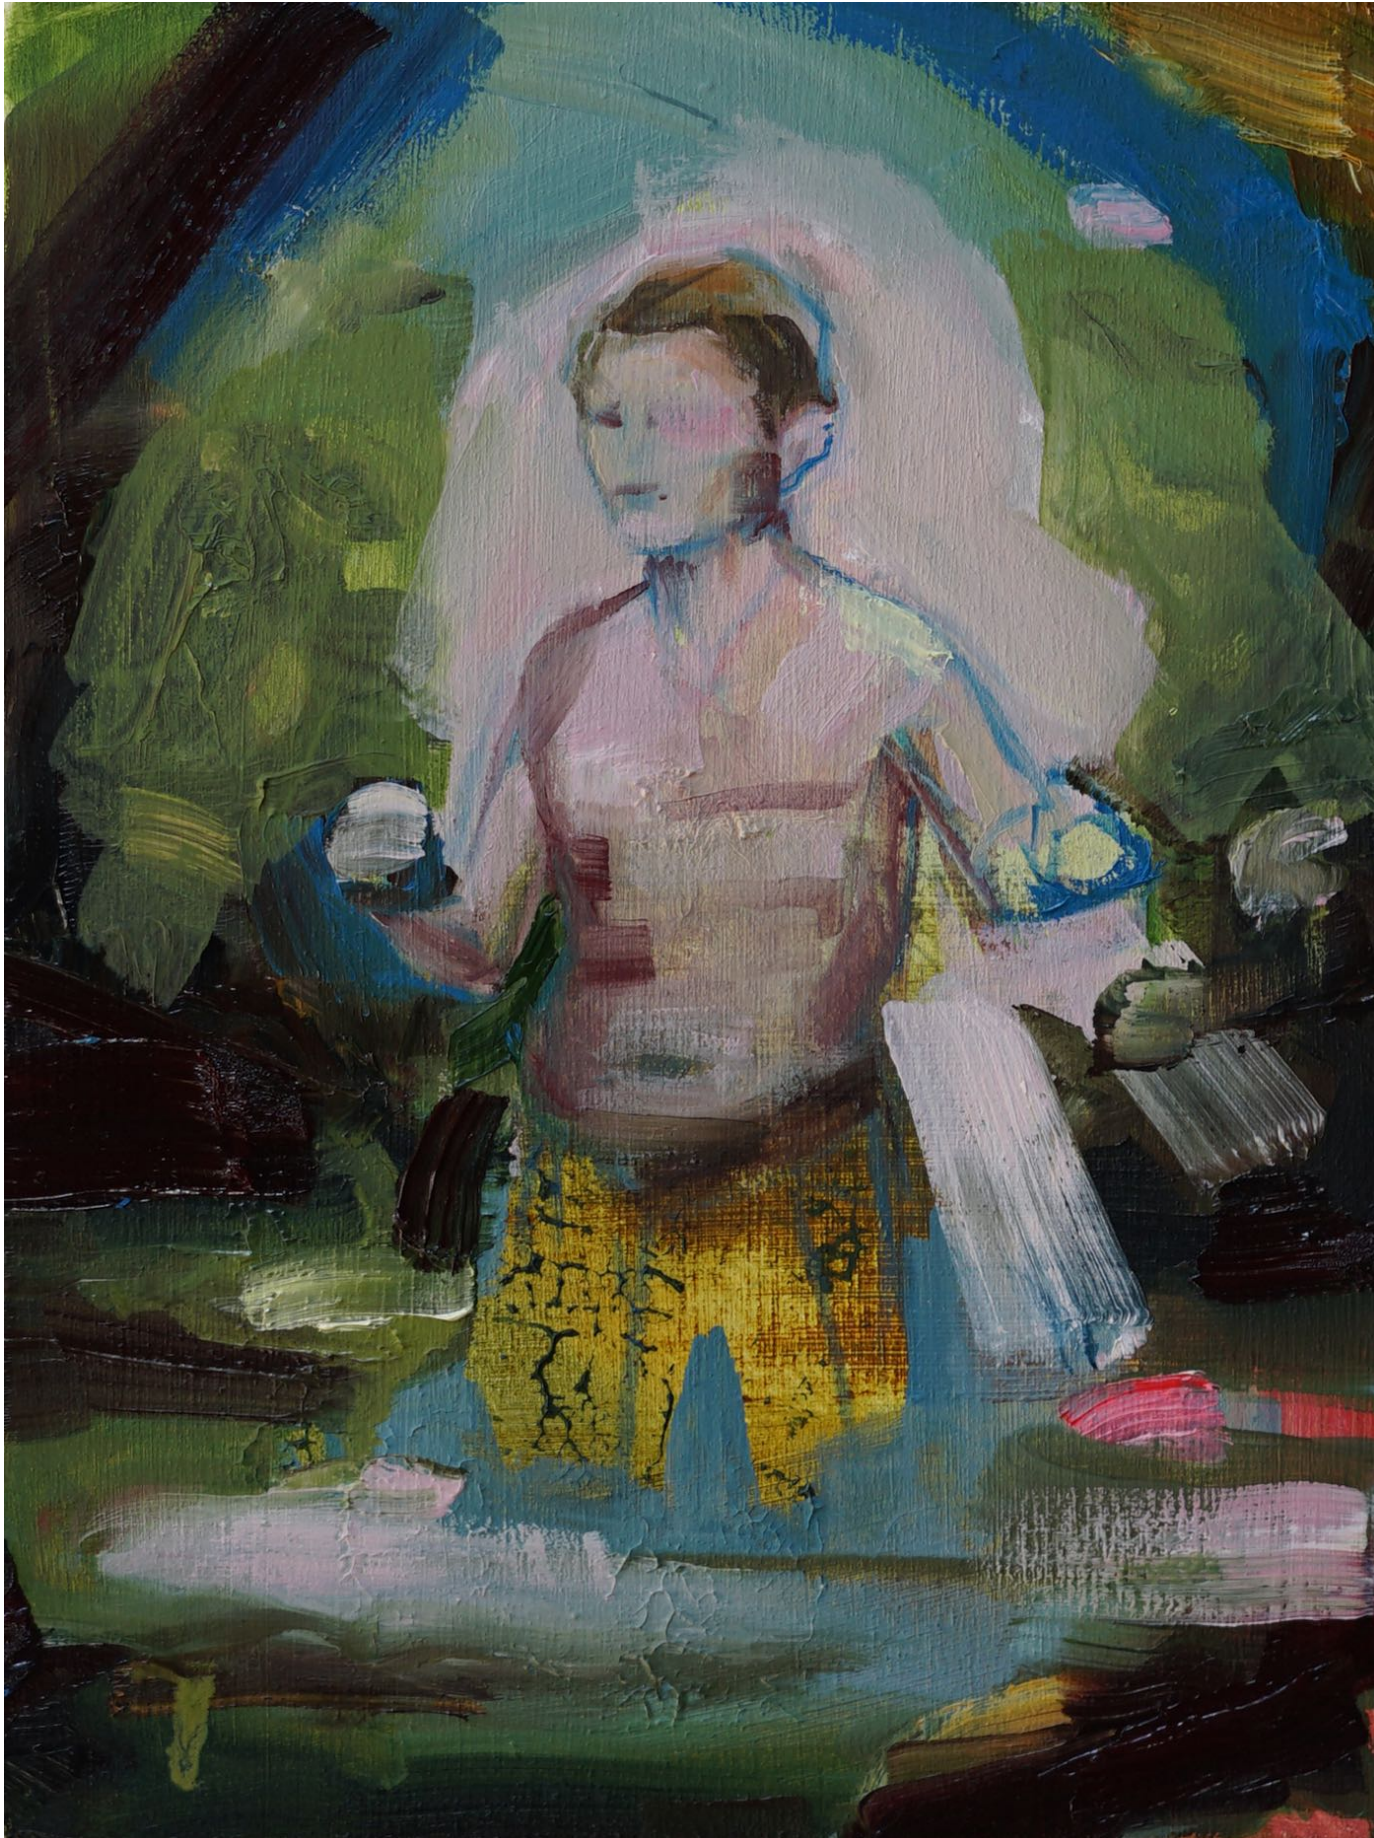

VERFÜGBARE ARBEITEN
ANNA BITTERSÖHL

ANNA BITTERSÖHL
Morgen am Rand

Öl auf Leinwand
230 x 200 cm
2019

11600 Euro

VERFÜGBARE ARBEITEN
ANNA BITTERSÖHL

ANNA BITTERSÖHL
am Ende das Meer

Öl auf Leinwand
200 x 200 cm
2016

10800 Euro

VERFÜGBARE ARBEITEN
ANNA BITTERSÖHL

ANNA BITTERSÖHL
entgegen aller Erwartung

Öl auf Leinwand
70 x 80 cm
2017

4100 Euro

VERFÜGBARE ARBEITEN
ANNA BITTERSÖHL

ANNA BITTERSÖHL
you are all fading

Öl auf Holz
20 x 15 cm
2016

950 Euro

VERFÜGBARE ARBEITEN
ANNA BITTERSÖHL

ANNA BITTERSÖHL
durchsichtig

Öl auf Holz
30 x 25 cm
2017

1500 Euro

VERFÜGBARE ARBEITEN
ANNA BITTERSÖHL

ANNA BITTERSÖHL
wenn die Flut bricht

Öl auf Leinwand
50 x 40 cm
2019

2400 Euro

VERFÜGBARE ARBEITEN
ANNA BITTERSÖHL

ANNA BITTERSÖHL
Ambivalenz der Amsel

Öl auf Holz
30 x 25 cm
2019

1500 Euro

VERFÜGBARE ARBEITEN
ANNA BITTERSÖHL

ANNA BITTERSÖHL

Horizonte