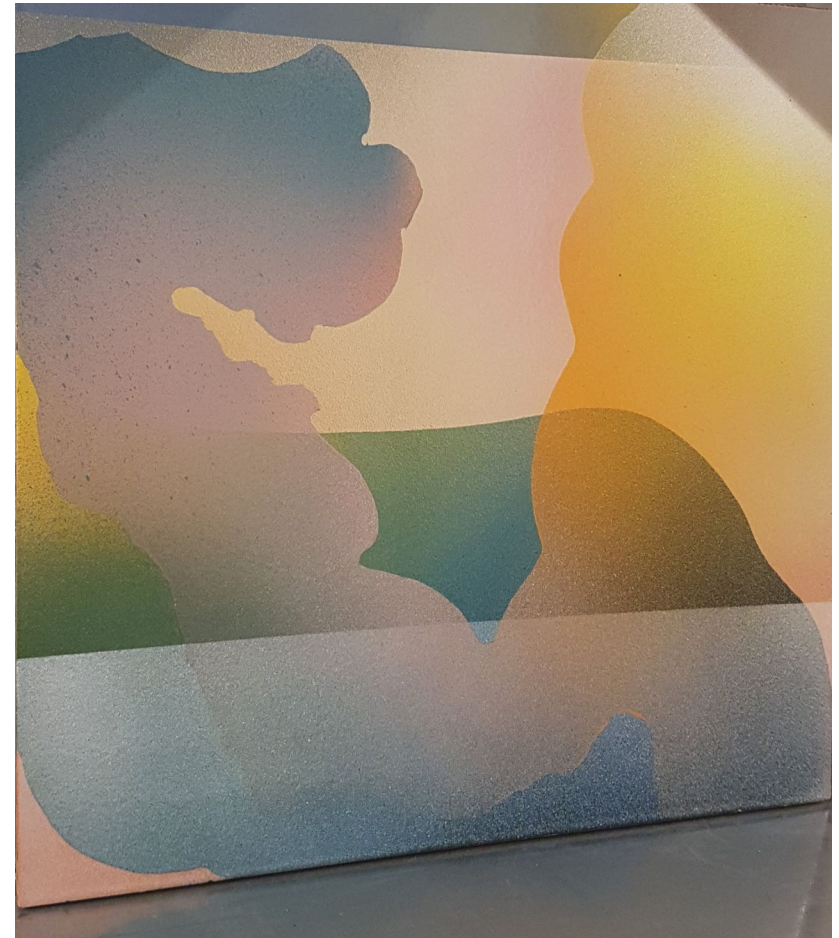

CHRISTOPH BLANKENBURG
Vernissage Vernissage

Betonschaukeln mit Strohalm
20 x 12 x 24 cm

600 Euro

WERKSÜBERSICHT SCHLACKE HAKEN
BY CHRISTOPH BLANKENBURG

CHRISTOPH BLANKENBURG
o.T. von der Hand

emailiertes Stahlblech
50 x 50 cm

3200 Euro

**WERKSÜBERSICHT SCHLACKE HAKEN
BY CHRISTOPH BLANKENBURG**

CHRISTOPH BLANKENBURG
o.T. fluffy (als Serie kombinierbar)

emailiertes Stahlblech auf Holzplatte
je 50 x 50 cm

je 3200 Euro / 9500 Euro