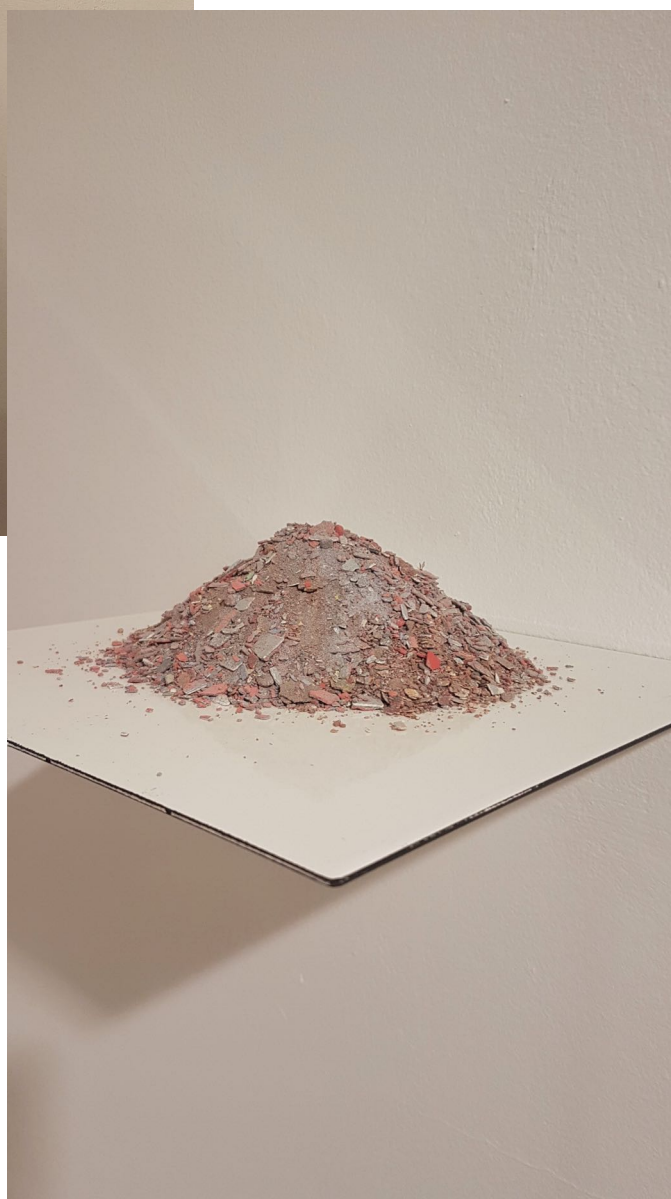

**WERKSÜBERSICHT SCHLACKE HAKEN
BY CHRISTOPH BLANKENBURG**

CHRISTOPH BLANKENBURG
only dust

emailiertes Stahlplatte & Sprühstaub
25 x 25 cm, Aufbau variable
2017