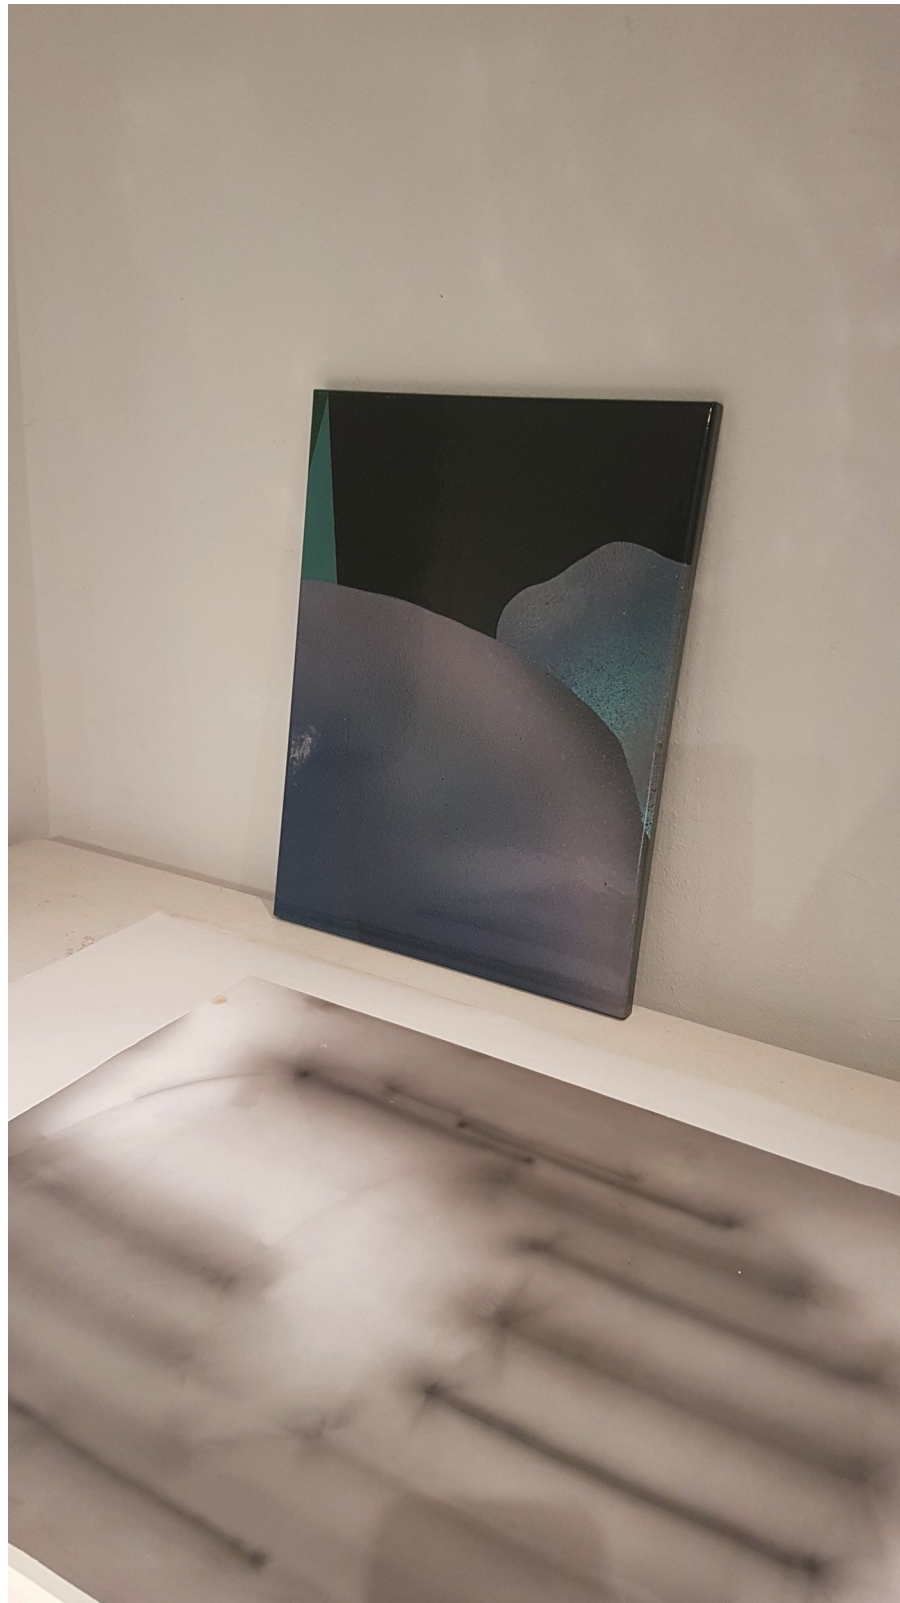

WERKSÜBERSICHT SCHLACKE HAKEN
BY CHRISTOPH BLANKENBURG

CHRISTOPH BLANKENBURG
RFZ

emailiertes Stahlblech
30 x 40 cm

2000 Euro