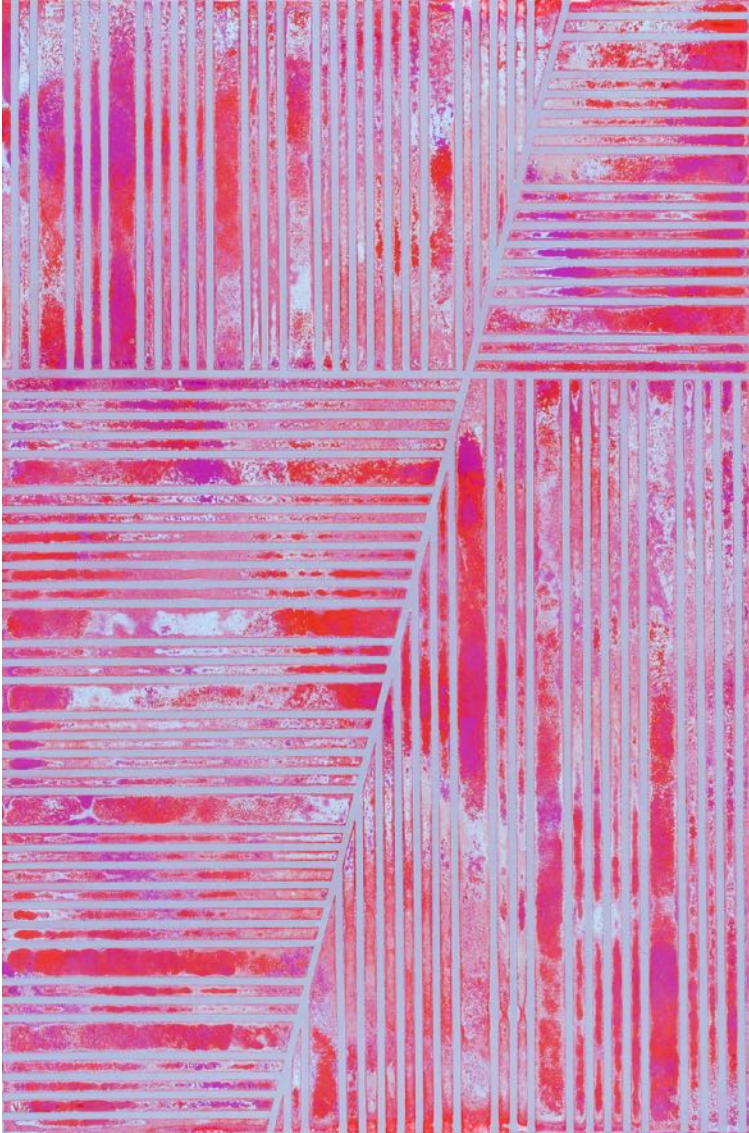

EIGENHEIM AUF DER ART KARLSRUHE

STEFAN SCHIEK
WARSTRIPES (RB)

Glanzlack auf Aluminium
30 x 20 cm
2020

1200 Euro