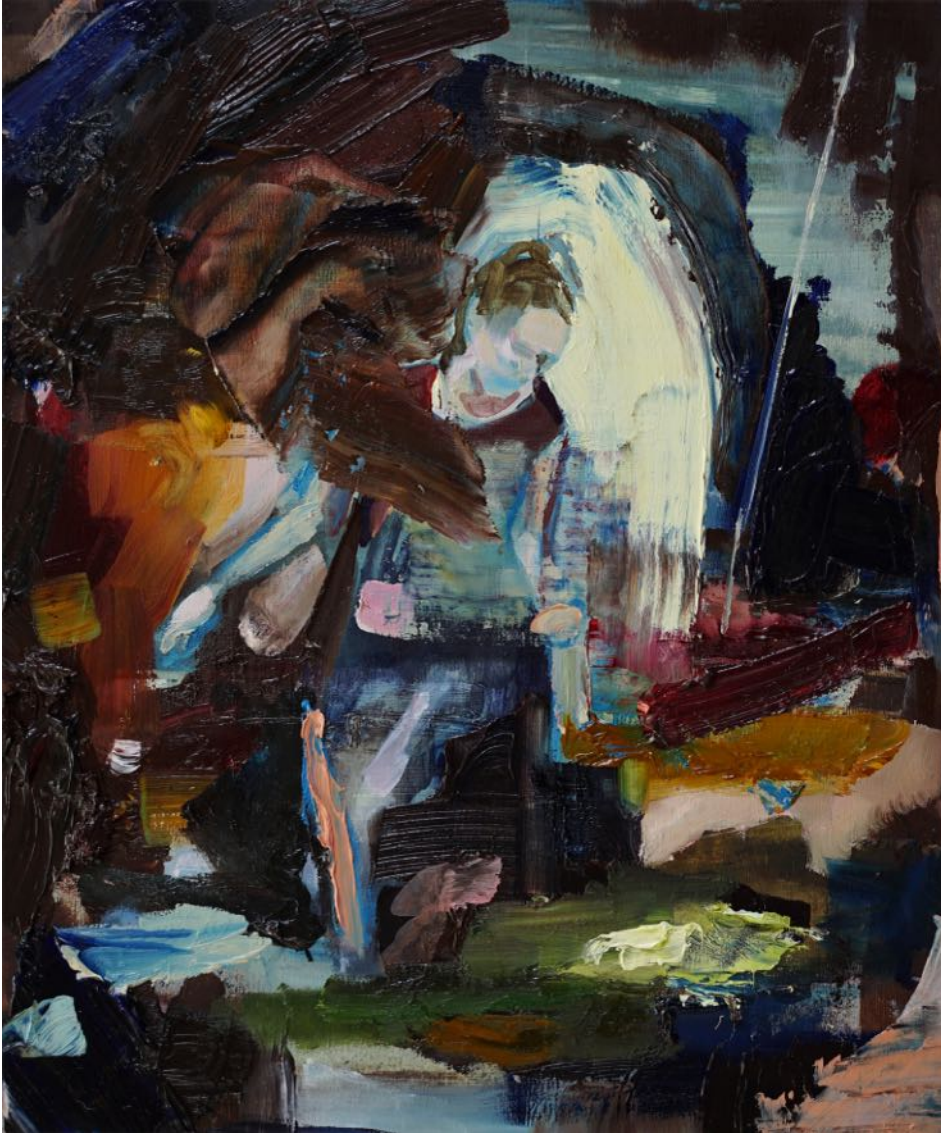

50 x 40 cm

2019

3100 Euro

**EIGENHEIM AUF DER ART KARLSRUHE**

**ANNA BITTERSOHL**  
**in fading you trust**

Öl auf Holz  
20 x 15 cm  
2021

1200 Euro

**EIGENHEIM AUF DER ART KARLSRUHE**