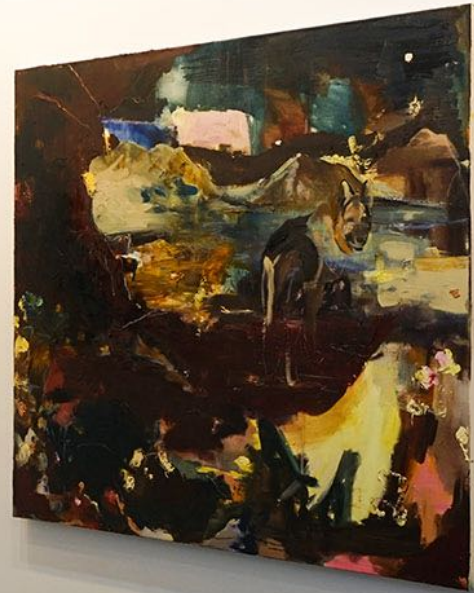

ANNA BITTERSOHL

**EIGENHEIM**  
WEIMAR BERLIN

ANNA BITTERSOHL

**ANNA BITTERSÖHL**  
**VERFÜGBARE ARBEITEN**

**ANNA BITTERSÖHL**

**we are watering the ground with our thoughts II**

Öl auf Leinwand

80 x 60 cm

2022

4800 Euro

**ANNA BITTERSÖHL**  
**VERFÜGBARE ARBEITEN**

**ANNA BITTERSÖHL**

**was wir nicht wissen**

Öl, Acryl und Papier auf Leinwand  
150 x 120 cm

2022

9700 Euro