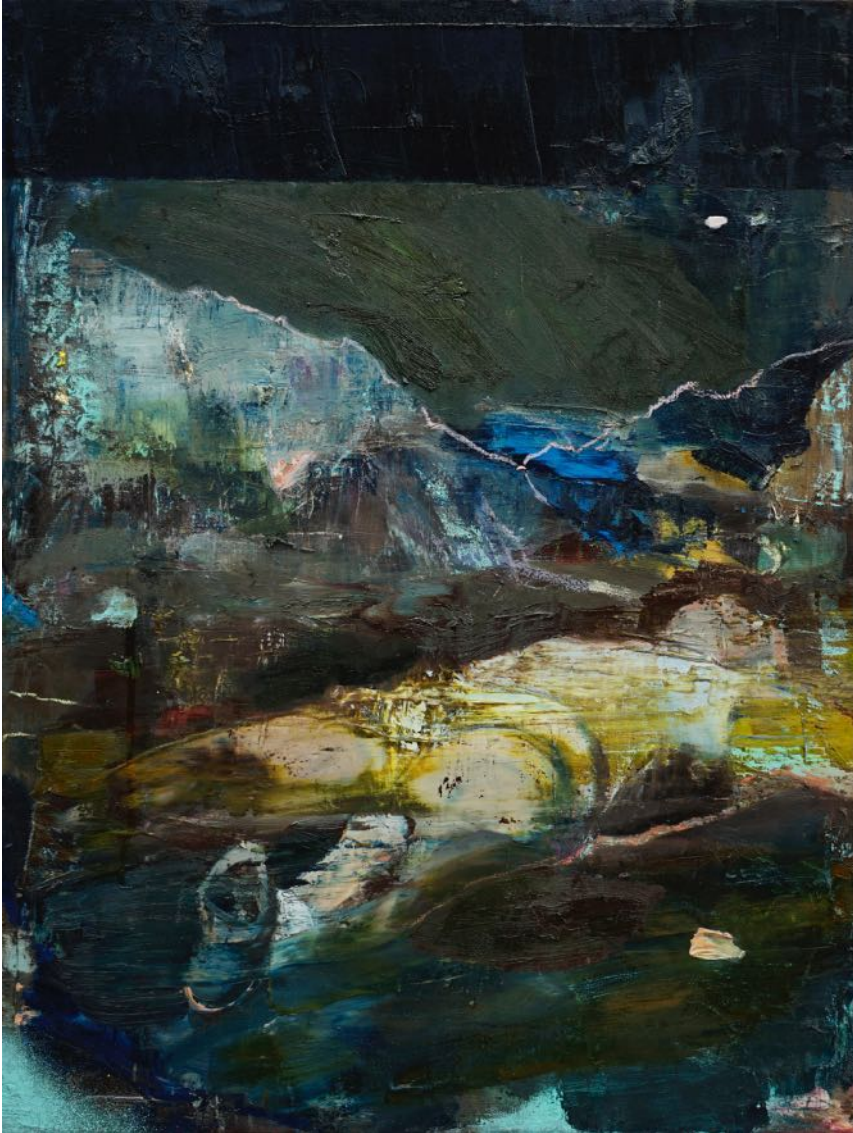

ANNA BITTERSOHL

**EIGENHEIM**  
WEIMAR BERLIN

ANNA BITTERSOHL

**ANNA BITTERSÖHL**  
**VERFÜGBARE ARBEITEN**

**ANNA BITTERSÖHL**

**we are watering the ground with our thoughts II**

Öl auf Leinwand

80 x 60 cm

2022

4800 Euro

**ANNA BITTERSÖHL**  
**VERFÜGBARE ARBEITEN**

**ANNA BITTERSÖHL**

**was wir nicht wissen**

Öl, Acryl und Papier auf Leinwand  
150 x 120 cm

2022

9700 Euro