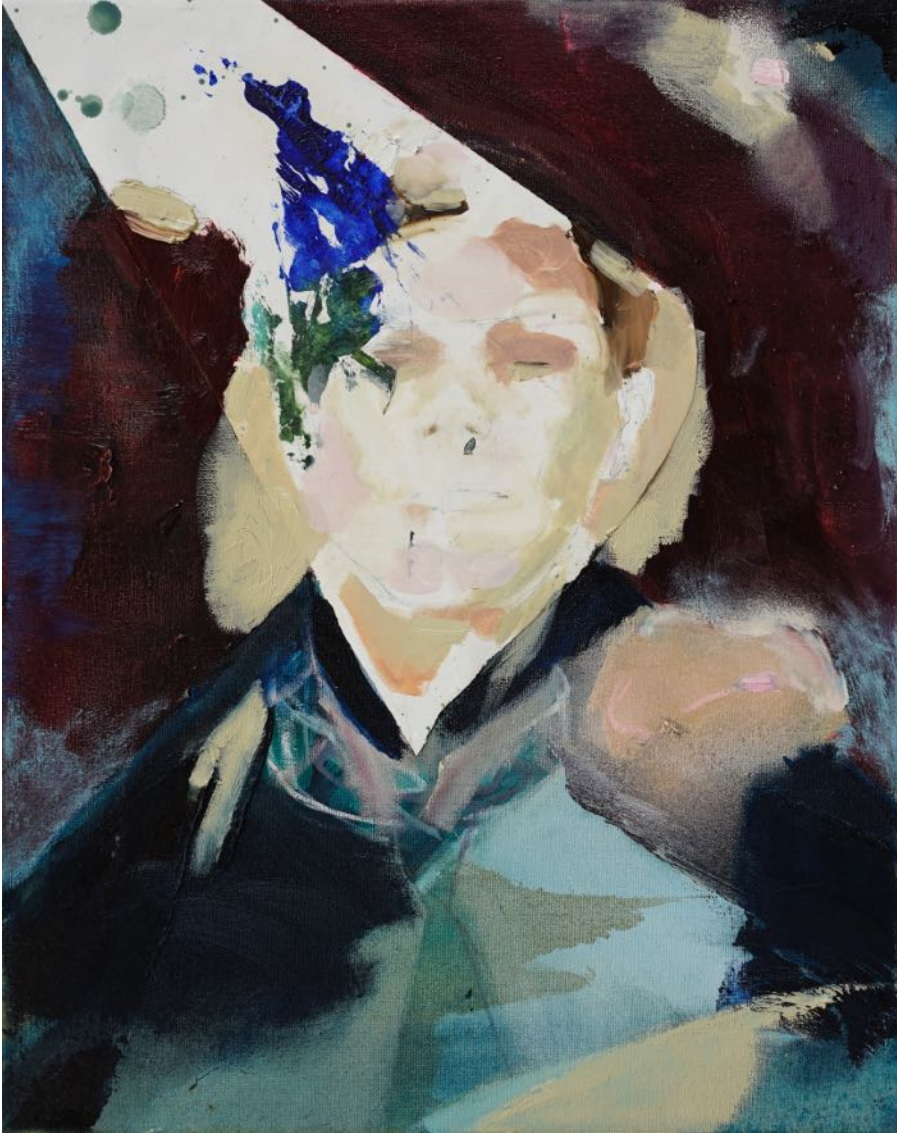

2022

4800 Euro

**ANNA BITTERSÖHL**  
**VERFÜGBARE ARBEITEN**

**ANNA BITTERSÖHL**

**was wir nicht wissen**

Öl, Acryl und Papier auf Leinwand  
150 x 120 cm

2022

9700 Euro

**ANNA BITTERSÖHL**  
**VERFÜGBARE ARBEITEN**

**ANNA BITTERSÖHL**  
**empathy of water**

Öl auf Leinwand  
50 x 40 cm

2021

3400 Euro

**ANNA BITTERSÖHL**  
**VERFÜGBARE ARBEITEN**

**ANNA BITTERSÖHL**

**wo ist das hier**